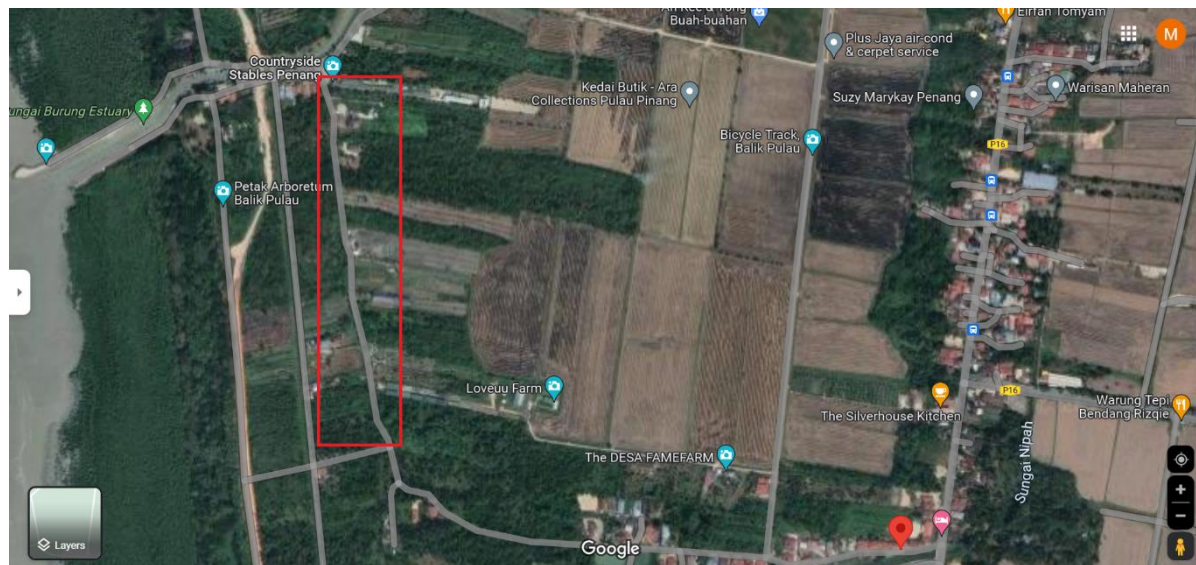

## PELAN LOKASI JALAN SUNGAI NIPAH, SUNGAI BURUNG, BALIK PULAU

NOMBOR KOORDINAT : 5.335633360617913, 100.19851771511931

Lokasi jalan untuk diselenggara